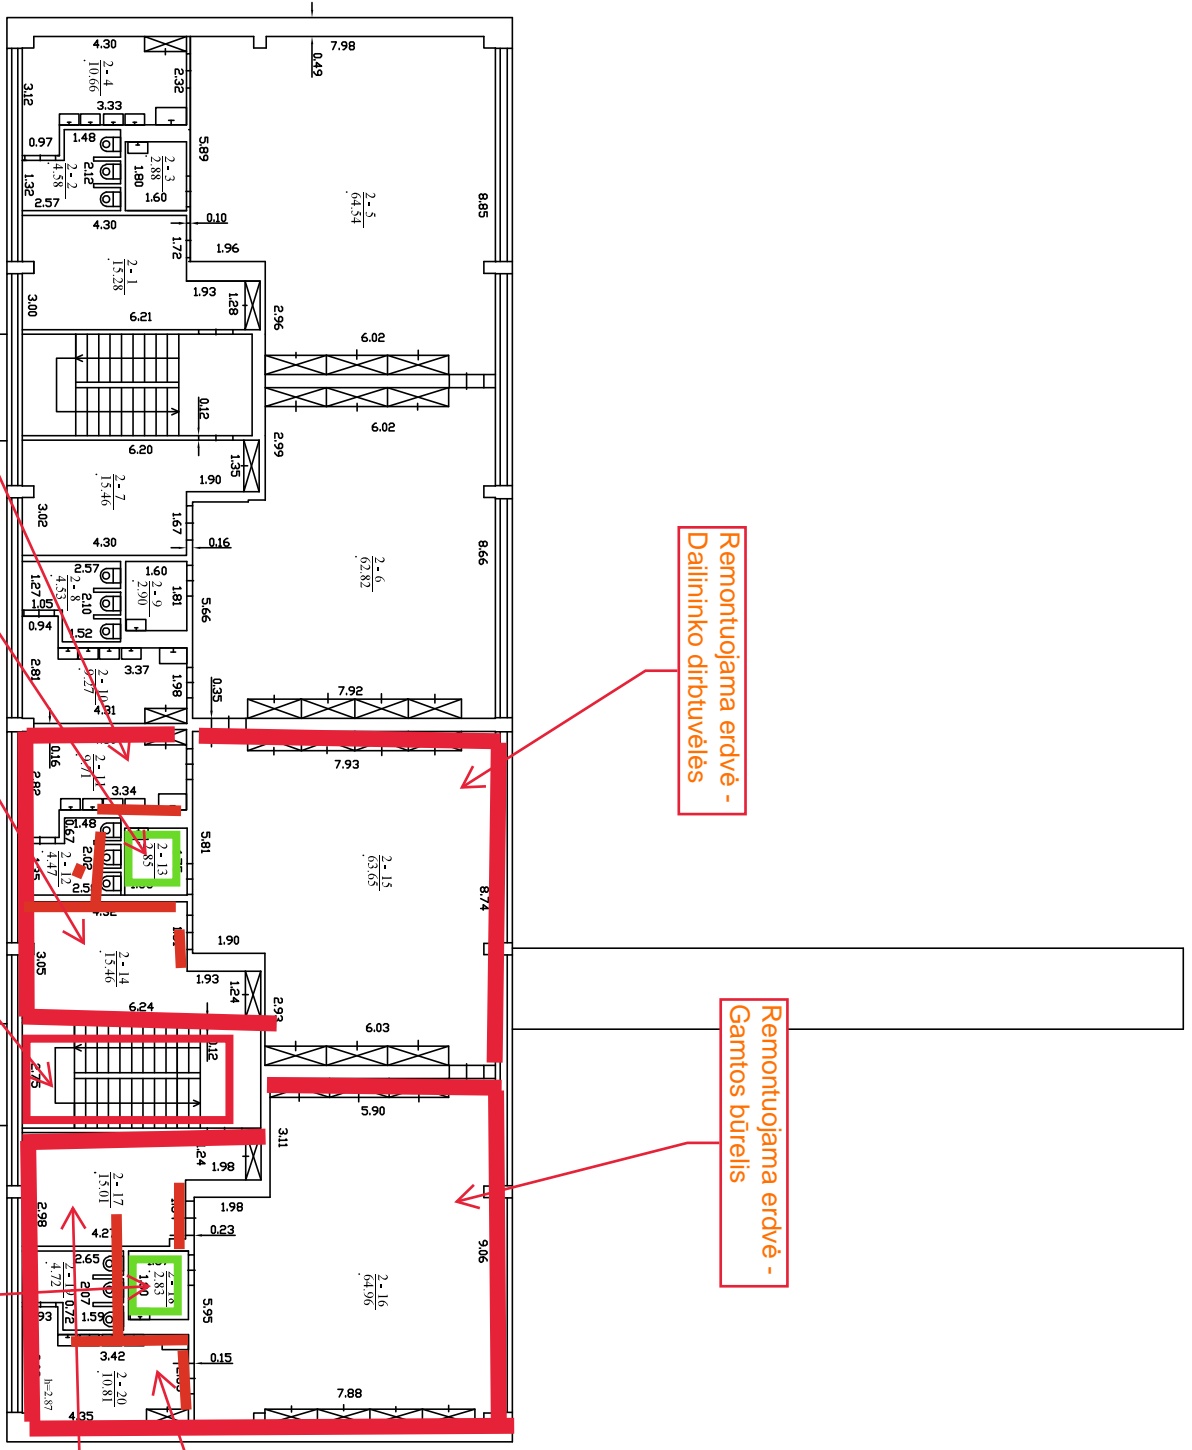

1124681294

ANTRAS AUKŠTAS

Remontuojama erdvė -  
Dailininko dirbtuvės

Remontuojama erdvė -  
Gamtos būrelis

San. mazgoas

Rūbinė

Neremontuojama

Rūbinė

Remontuojama laipinė  
ir keltuvų NŽ

Neremontuojama

San. mazgoas

\* - Kėdainiai, kv. "Gediminas", k. 10, m. 10, p. 10, el. paštas: adresas@geogrifus.lt

Mokymuisi įrengimas Nr.	Parosė	Vardas ir pavardė
2021-01-15	monistinis	KISIKIUSIS KAZLAUSKAS
Adresas: Lazdynų r. sav. Lazdynų m. Senamiesčio g. 9		
Pašto šviesojimo planė	1C3P	
Kulieštro duomenų nustatymo data	2021-01-15	
Planų paruošimo data	2021-01-15	
Plaušelis	1100	